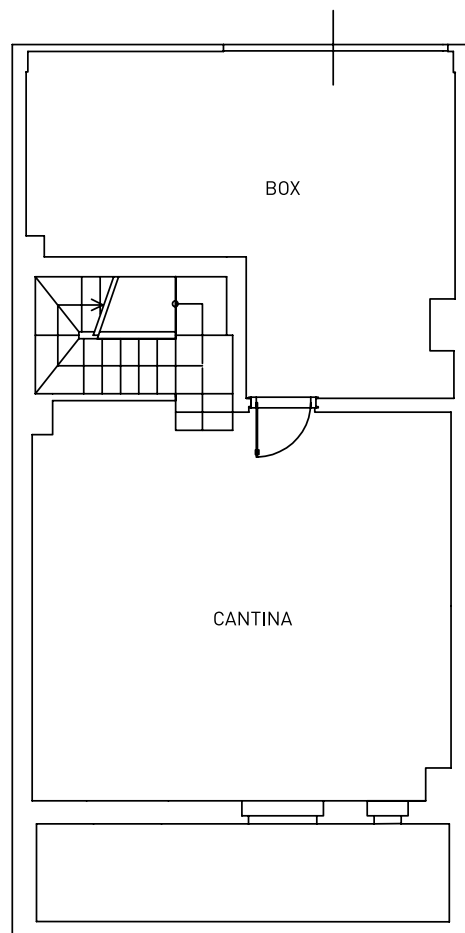

MIRTO

TIPOLOGIA VILLA MEDIA

SUPERFICIE LORDA ALLOGGIO MQ 98

A3-A4
B3-B4

TIPOLOGIA A DUE CAMERE DA LETTO CON GIARDINO E TERRAZZI

- SOGGIORNO/PRANZO
- CUCINA
- 2 BAGNI
- 2 CAMERE DA LETTO

INTERNI E RIFINITURE