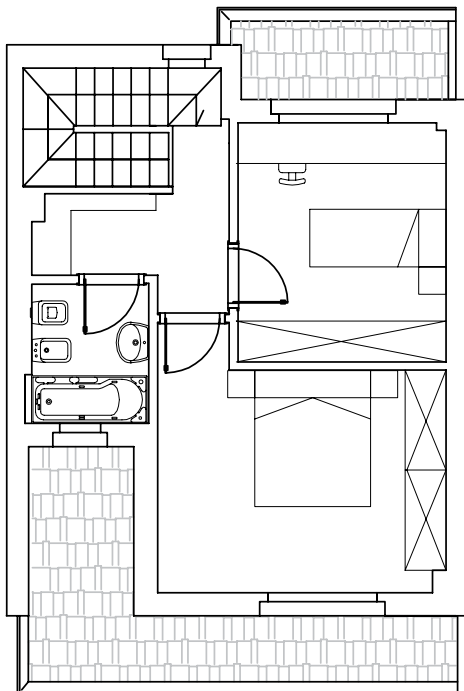

MIRTO

TIPOLOGIA VILLA MEDIA

SUPERFICIE LORDA ALLOGGIO MQ 98

A3-A4
B3-B4

TIPOLOGIA A DUE CAMERE DA LETTO CON GIARDINO E TERRAZZI

- SOGGIORNO/PRANZO
- CUCINA
- 2 BAGNI
- 2 CAMERE DA LETTO

INTERNI E RIFINITURE